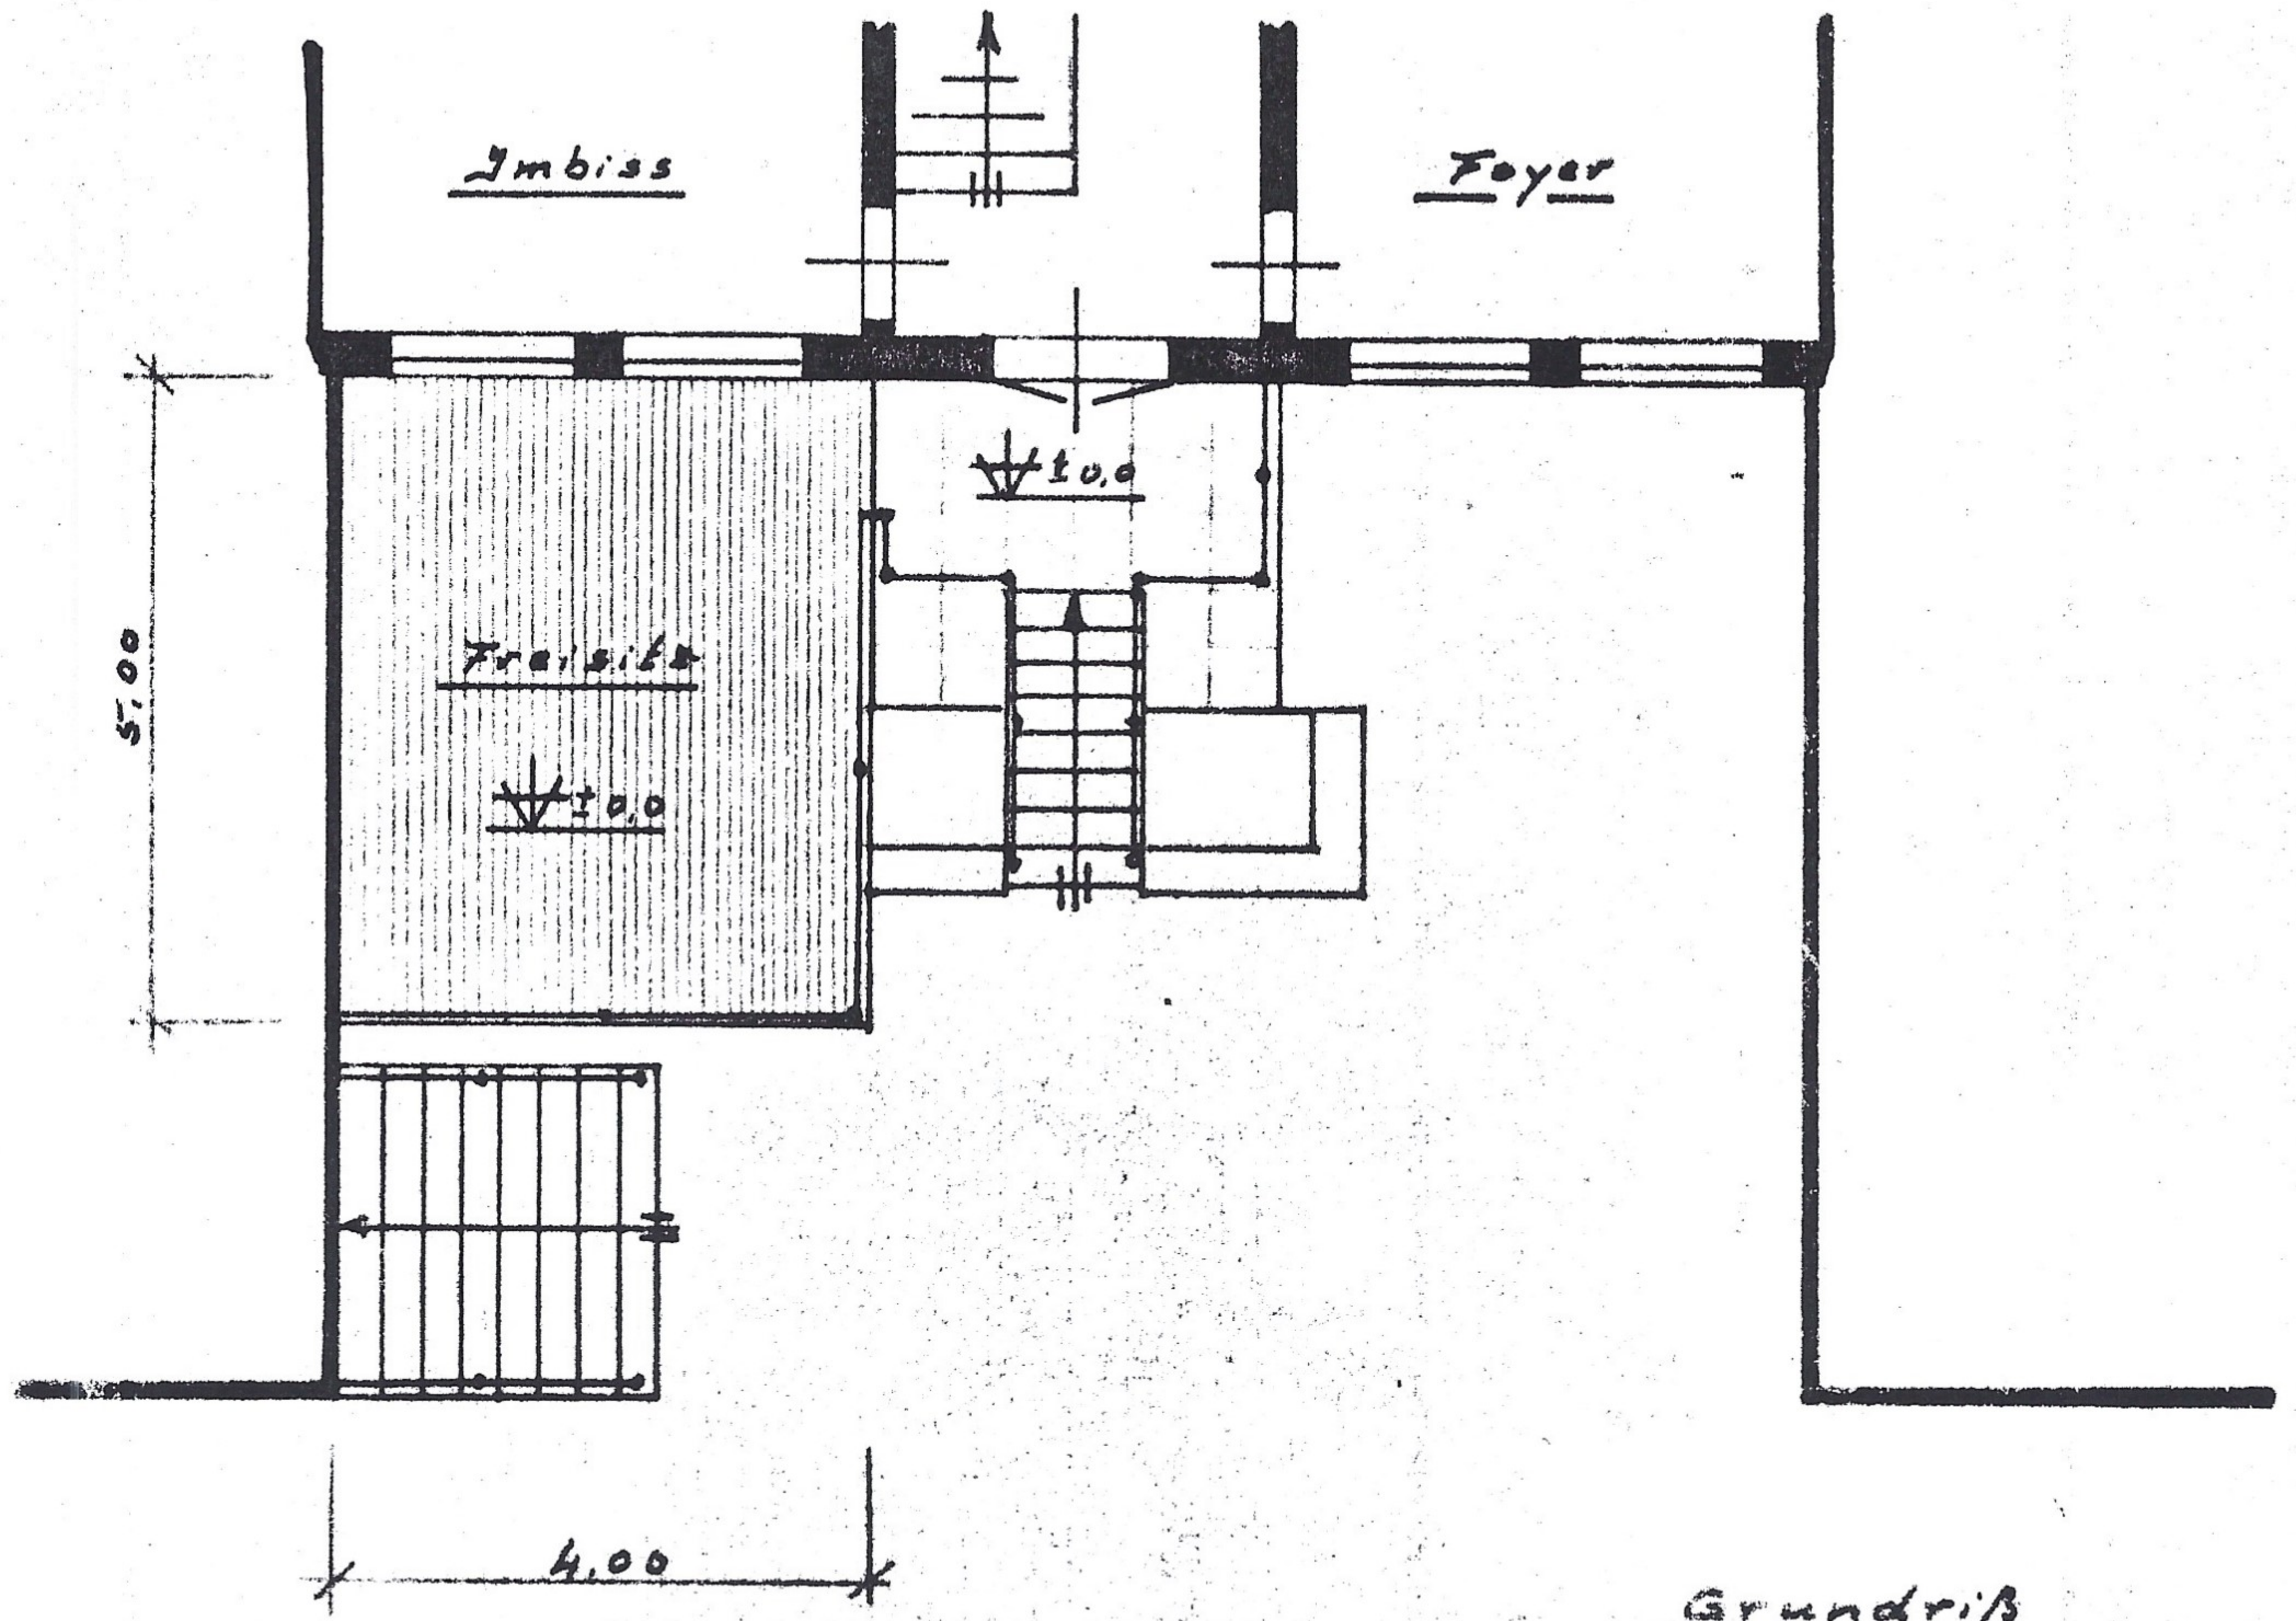

KOPIE

EHEM. SOLDATENHEIM

KOPIE

EHEM. SOLDATENHEIM

Grundriß

— 1:100 —

Schnitt

Freisitz: Hilmar Bakker
Hohenlockstedt, Kieler Str. 42

Grundriß

— 1 : 100 —

Schnitt

-Freisitz-

Hohenlockstedt, Kieler Str. 42

Grundriß

— 1 : 100 —

Schnitt

-Freisitz-

Hohenlockstedt, Kieler Str. 42

in der Platte Eisen im Träger verschweißt
 alle 80 cm \varnothing + Dauerstahlmatte überdimensioniert.