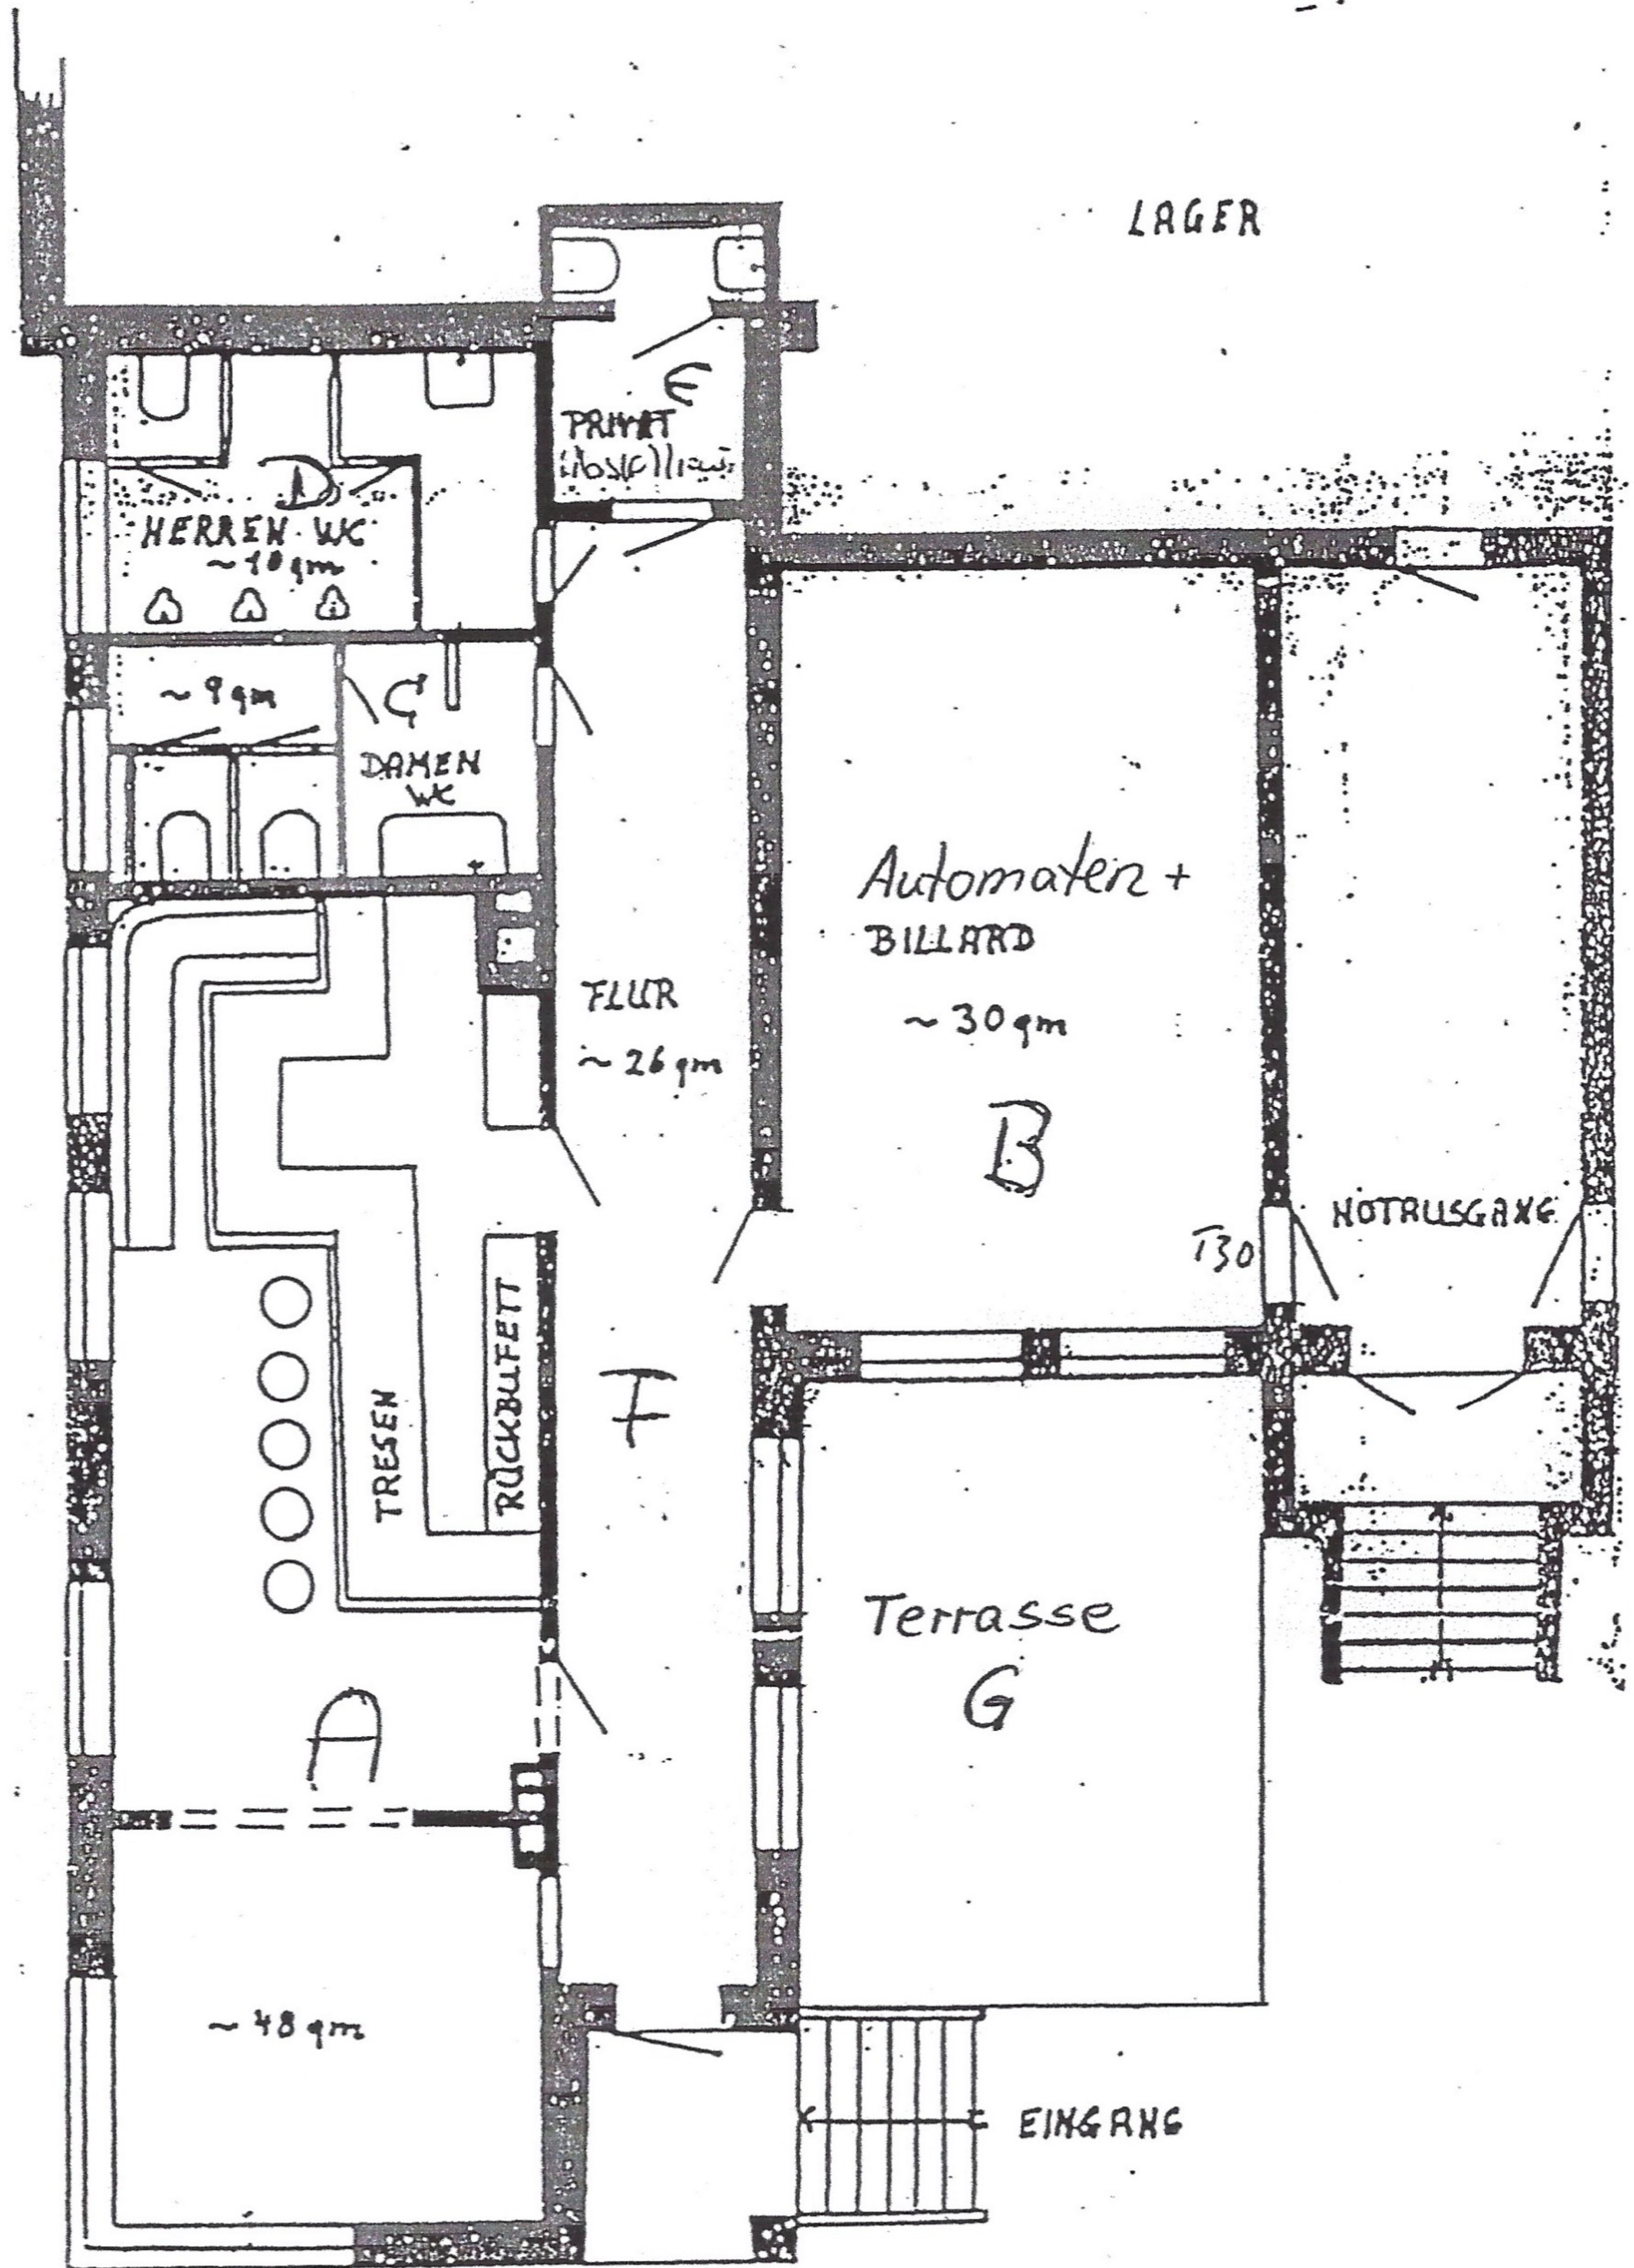

KOPIE

EHEM. SOLDATENHEIM

KOPIE

EHEM. SOLDATENHEIM

Grundriß

— 1:100 —

Schnitt

Freisitz: Hilmar Bakker
Hohenlockstedt, Kieler Str. 42

Grundriß

— 1 : 100 —

Schnitt

-Freisitz-

Hohenlockstedt, Kieler Str. 42

Grundriß

— 1 : 100 —

Schnitt

-Freisitz-

Hohenlockstedt, Kieler Str. 42

in der Platte Eisen im Träger verschweißt
 alle 80 cm \varnothing + Dauerstahlmatte überdimensioniert.