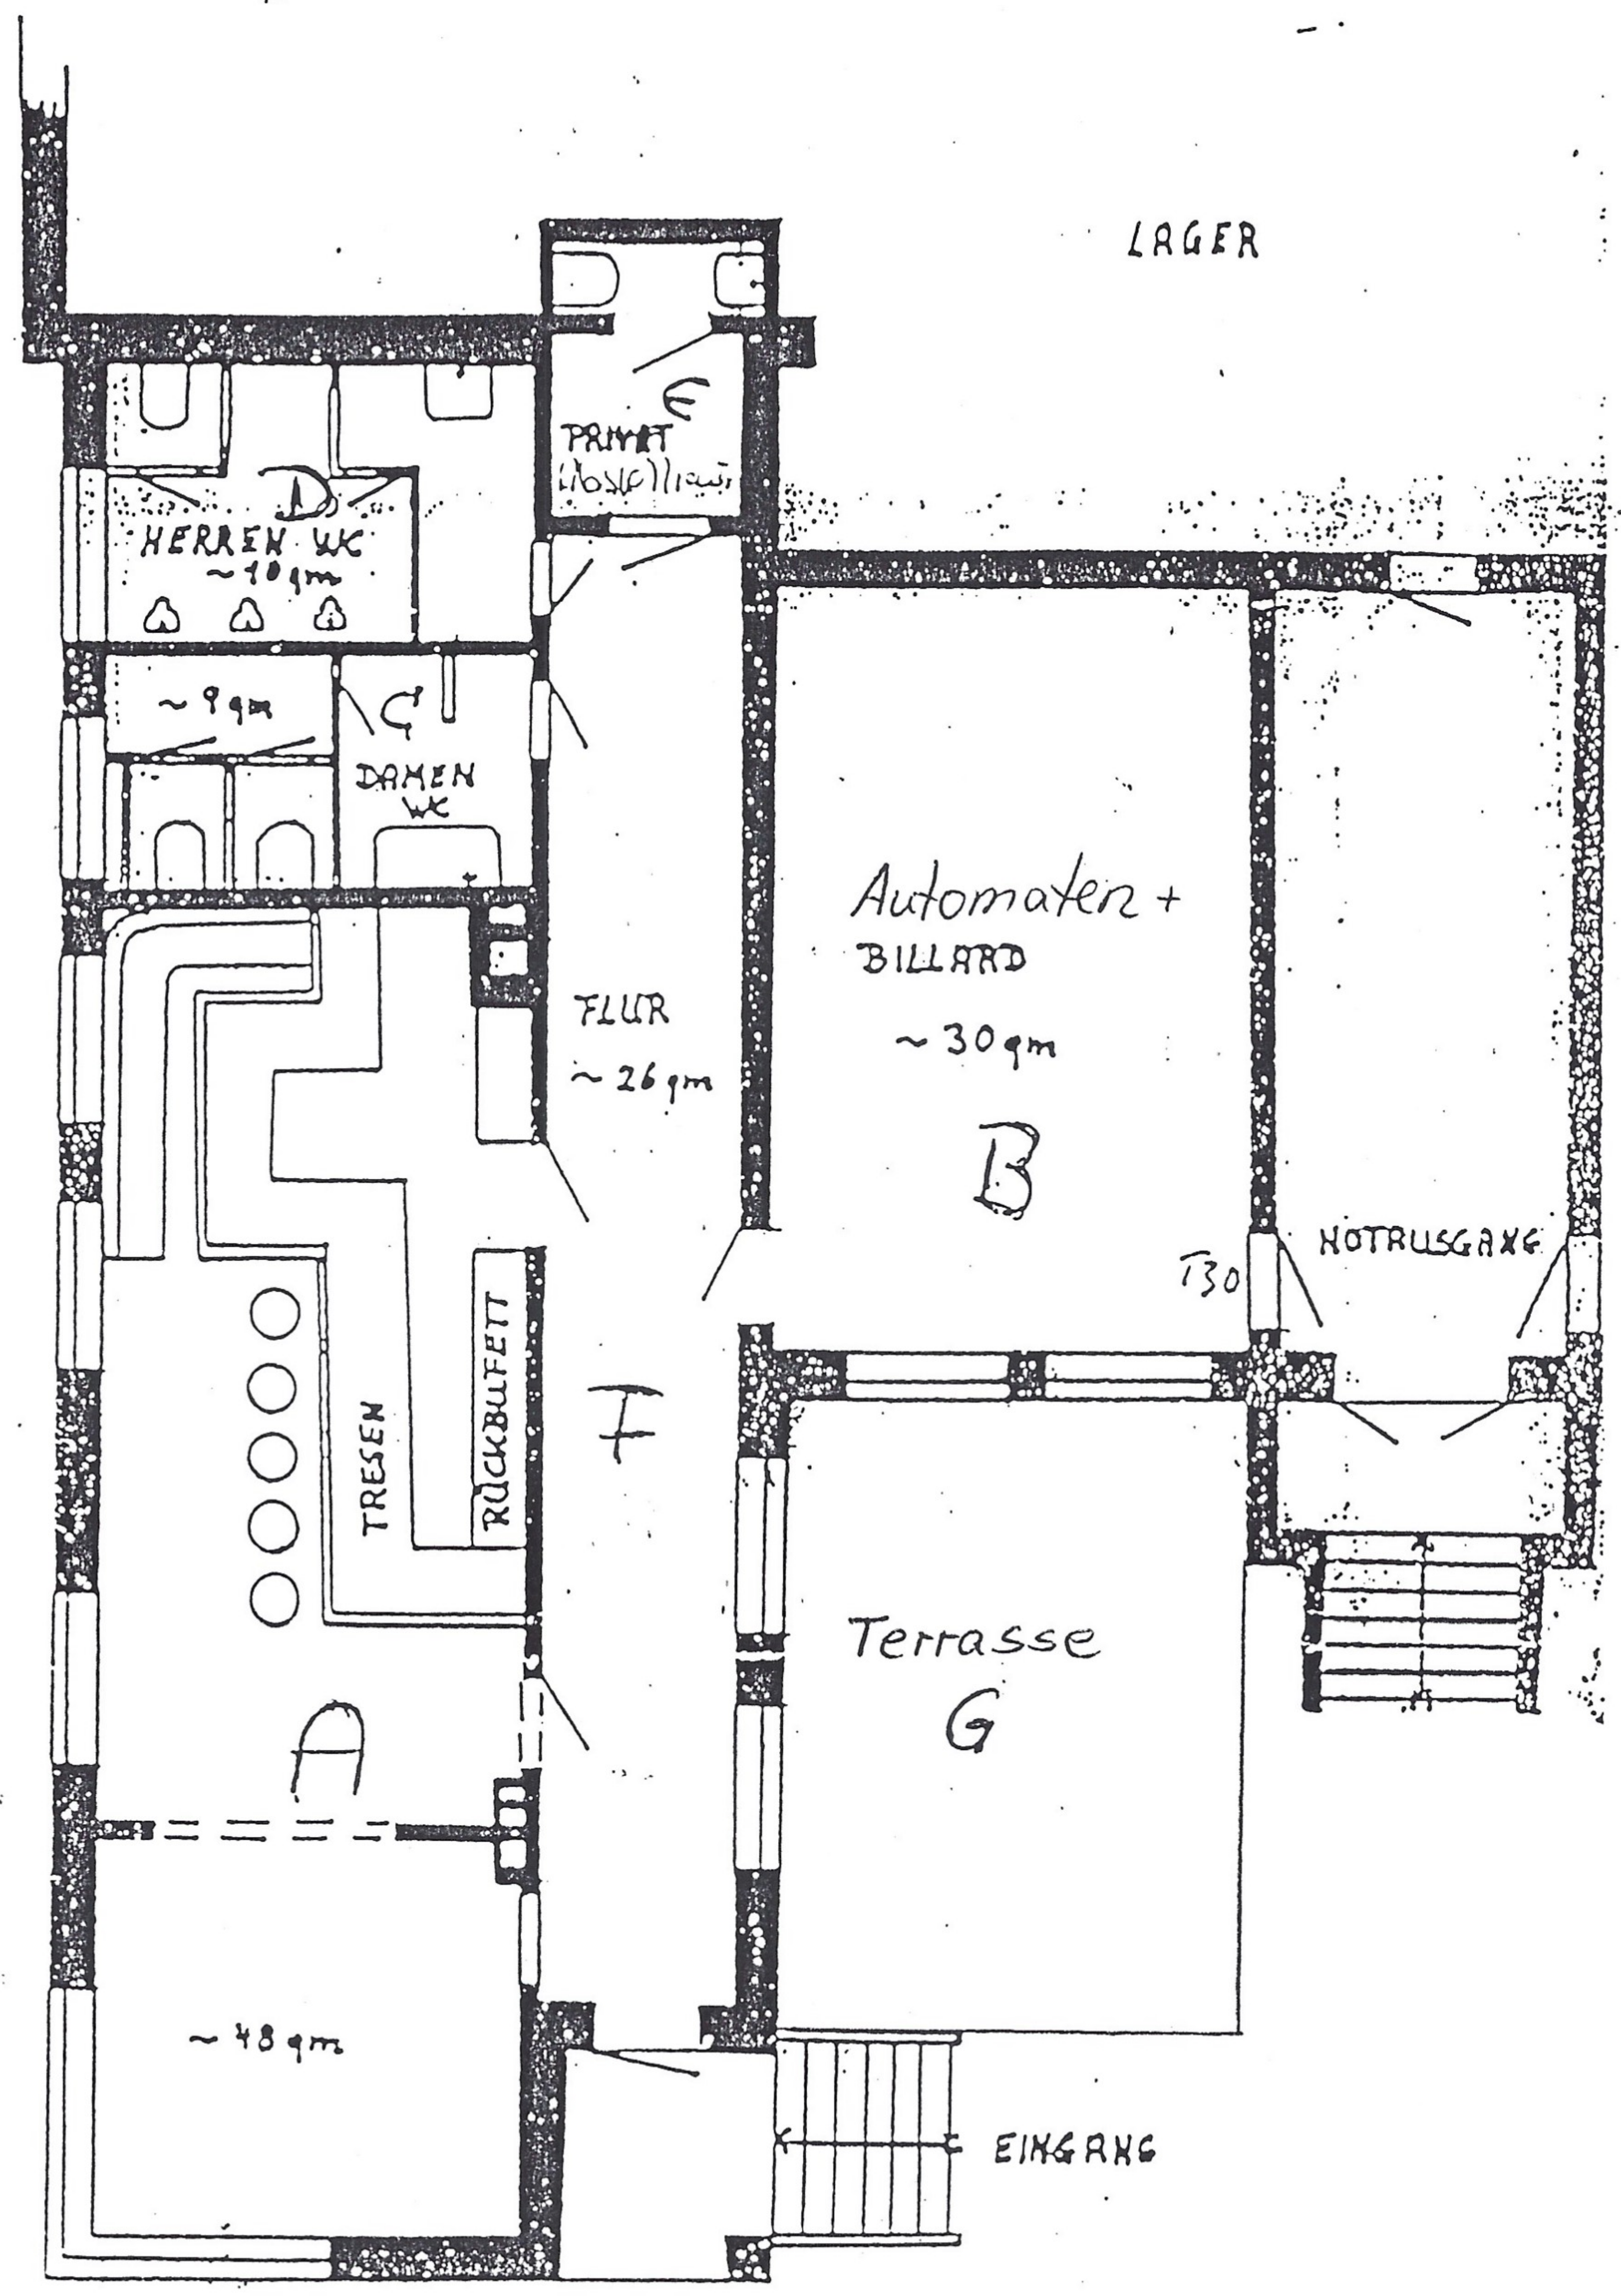

KOPIE

EHEM. SOLDATENHEIM

KOPIE

EHEM. SOLDATENHEIM

Grundriß

— 1:100 —

Schnitt

Freisitz: Hilmar Bakker
Hohenlockstedt, Kieler Str. 42

Grundriß

— 1 : 100 —

Schnitt

-Freisitz-

Hohenlockstedt, Kieler Str. 42

Grundriß

— 1 : 100 —

Schnitt

-Freisitz-

Hohenlockstedt, Kieler Str. 42

in der Platte Eisen im Träger verschweißt
 alle 80 cm \varnothing + Dauerstahlmatte überdimensioniert.