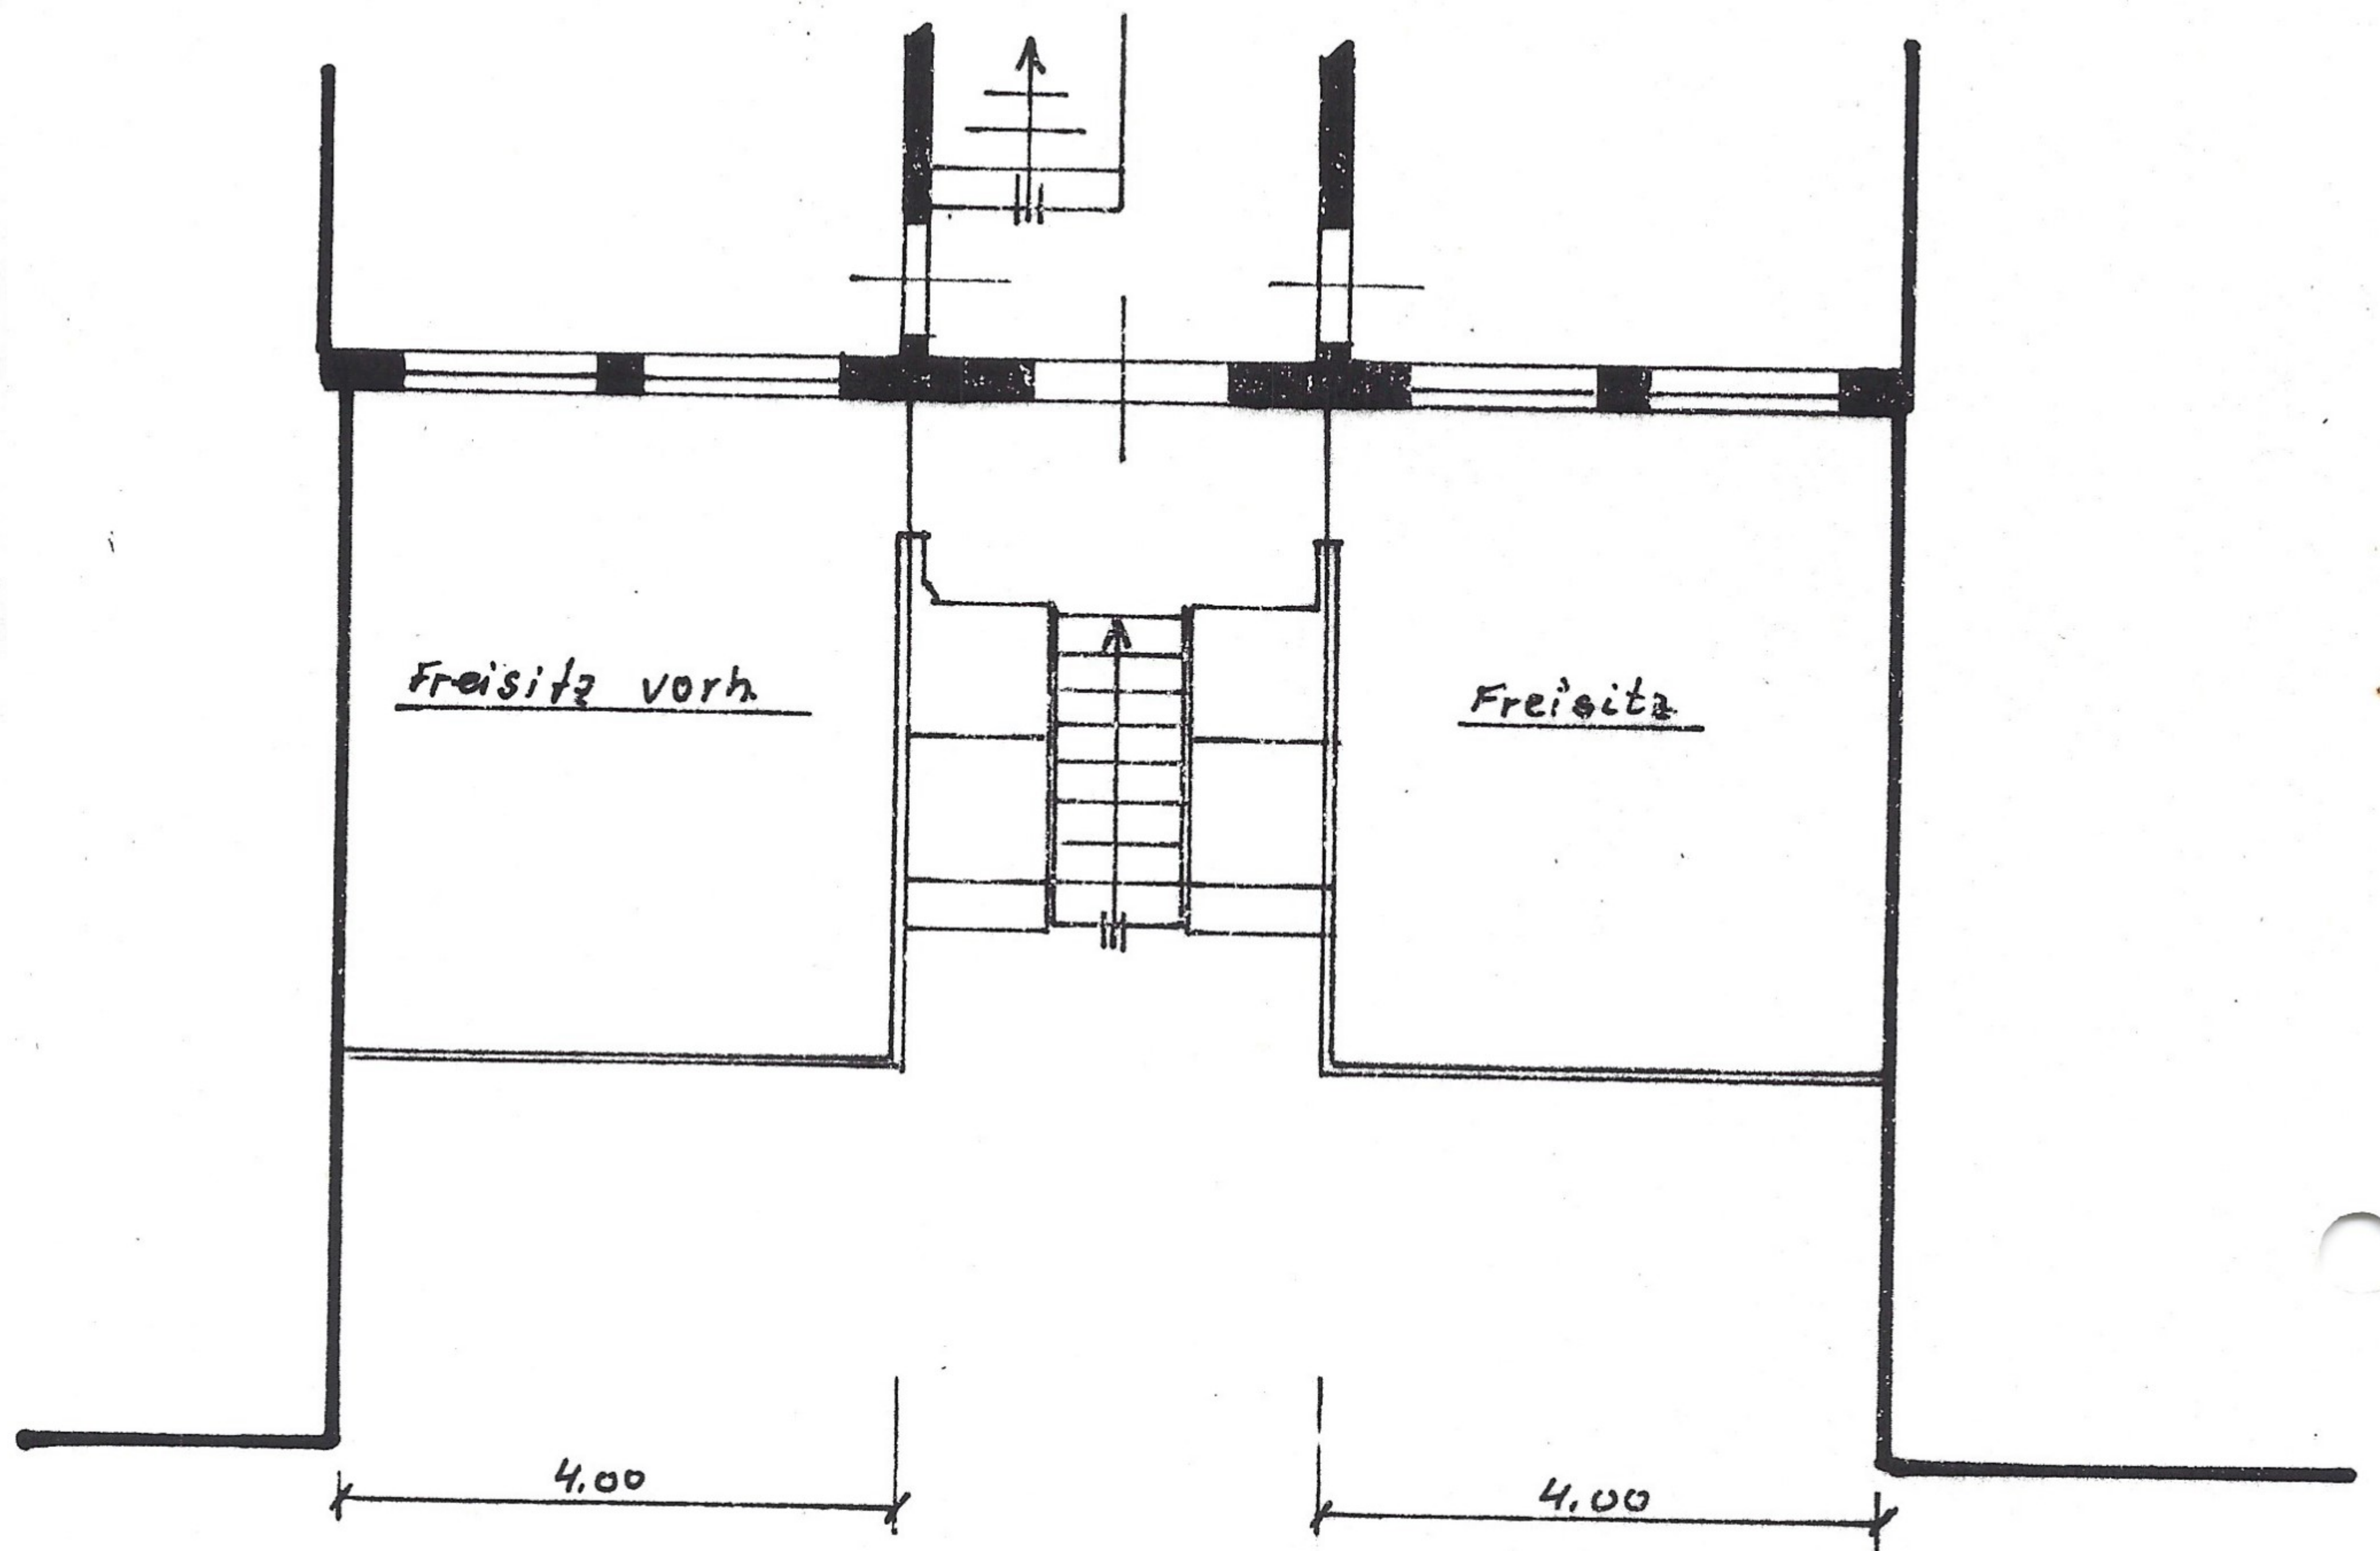

KOPIE

EHEM. SOLDATENHEIM

KOPIE

EHEM. SOLDATENHEIM

Grundriß

— 1:100 —

Schnitt

Freisitz: Hilmar Bakker
Hohenlockstedt, Kieler Str. 42

Grundriß

— 1 : 100 —

Schnitt

-Freisitz-

Hohenlockstedt, Kieler Str. 42

Grundriß

— 1 : 100 —

Schnitt

-Freisitz-

Hohenlockstedt, Kieler Str. 42

in der Platte Eisen im Träger verschweißt
 alle 80 cm \varnothing + Dauerstahlmatte überdimensioniert.