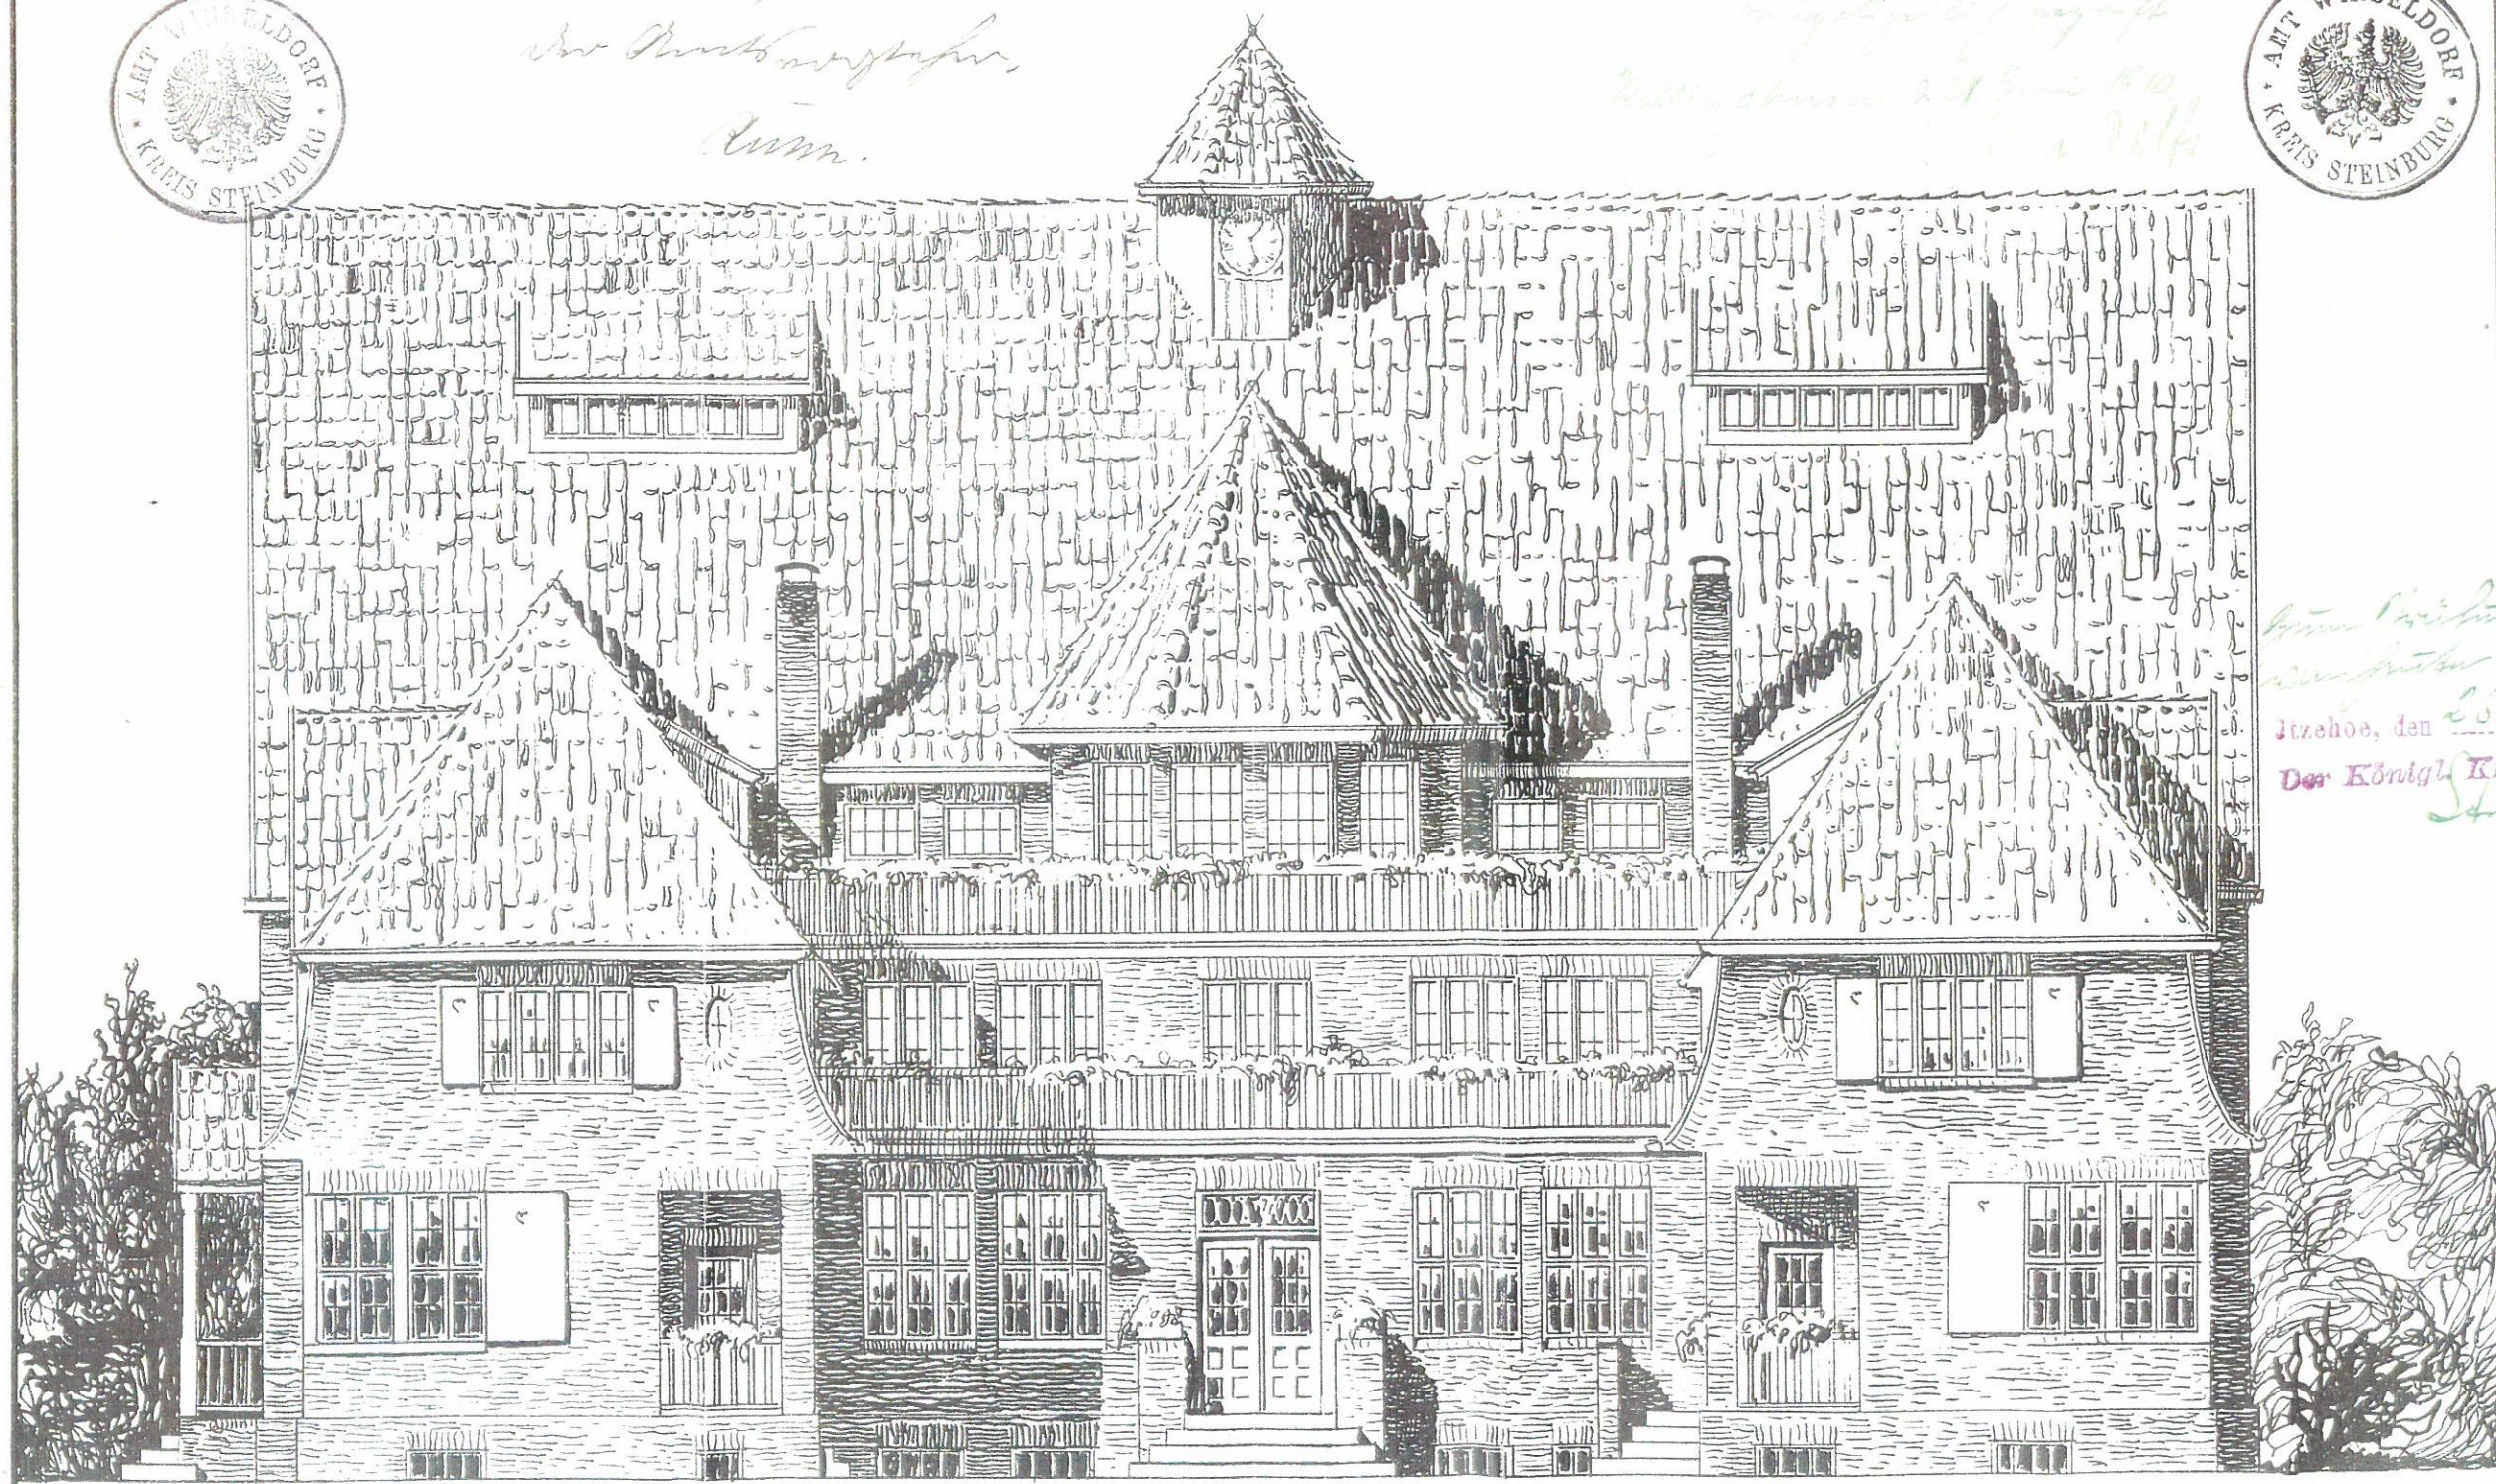

Zwei fünfte abgetheiltes Landwehrbatalion
Lohbarbeck am 25. November 1910.

SOLDATENHEIM

• LOHSTÄDTENLAGEN •

Geprüft!
Lohbarbeck den 28. Juni 1910.
von Architekt
Amm.

von Architekt
Amm.

Geprüft
Lohbarbeck den 28. Juni 1910

Im Auftrag
Itzehoe, den 20. August 1910
Der Königl. Kreisbauinspektor
Stimpfle

• VORDERANSICHT •

an Landwehrbatalion
P. A. H. Palmsen, Lohbarbeck.

Fr. Höger Arch.
Wj. Japris 1910.

FR. HÖGER
ARCHITECT