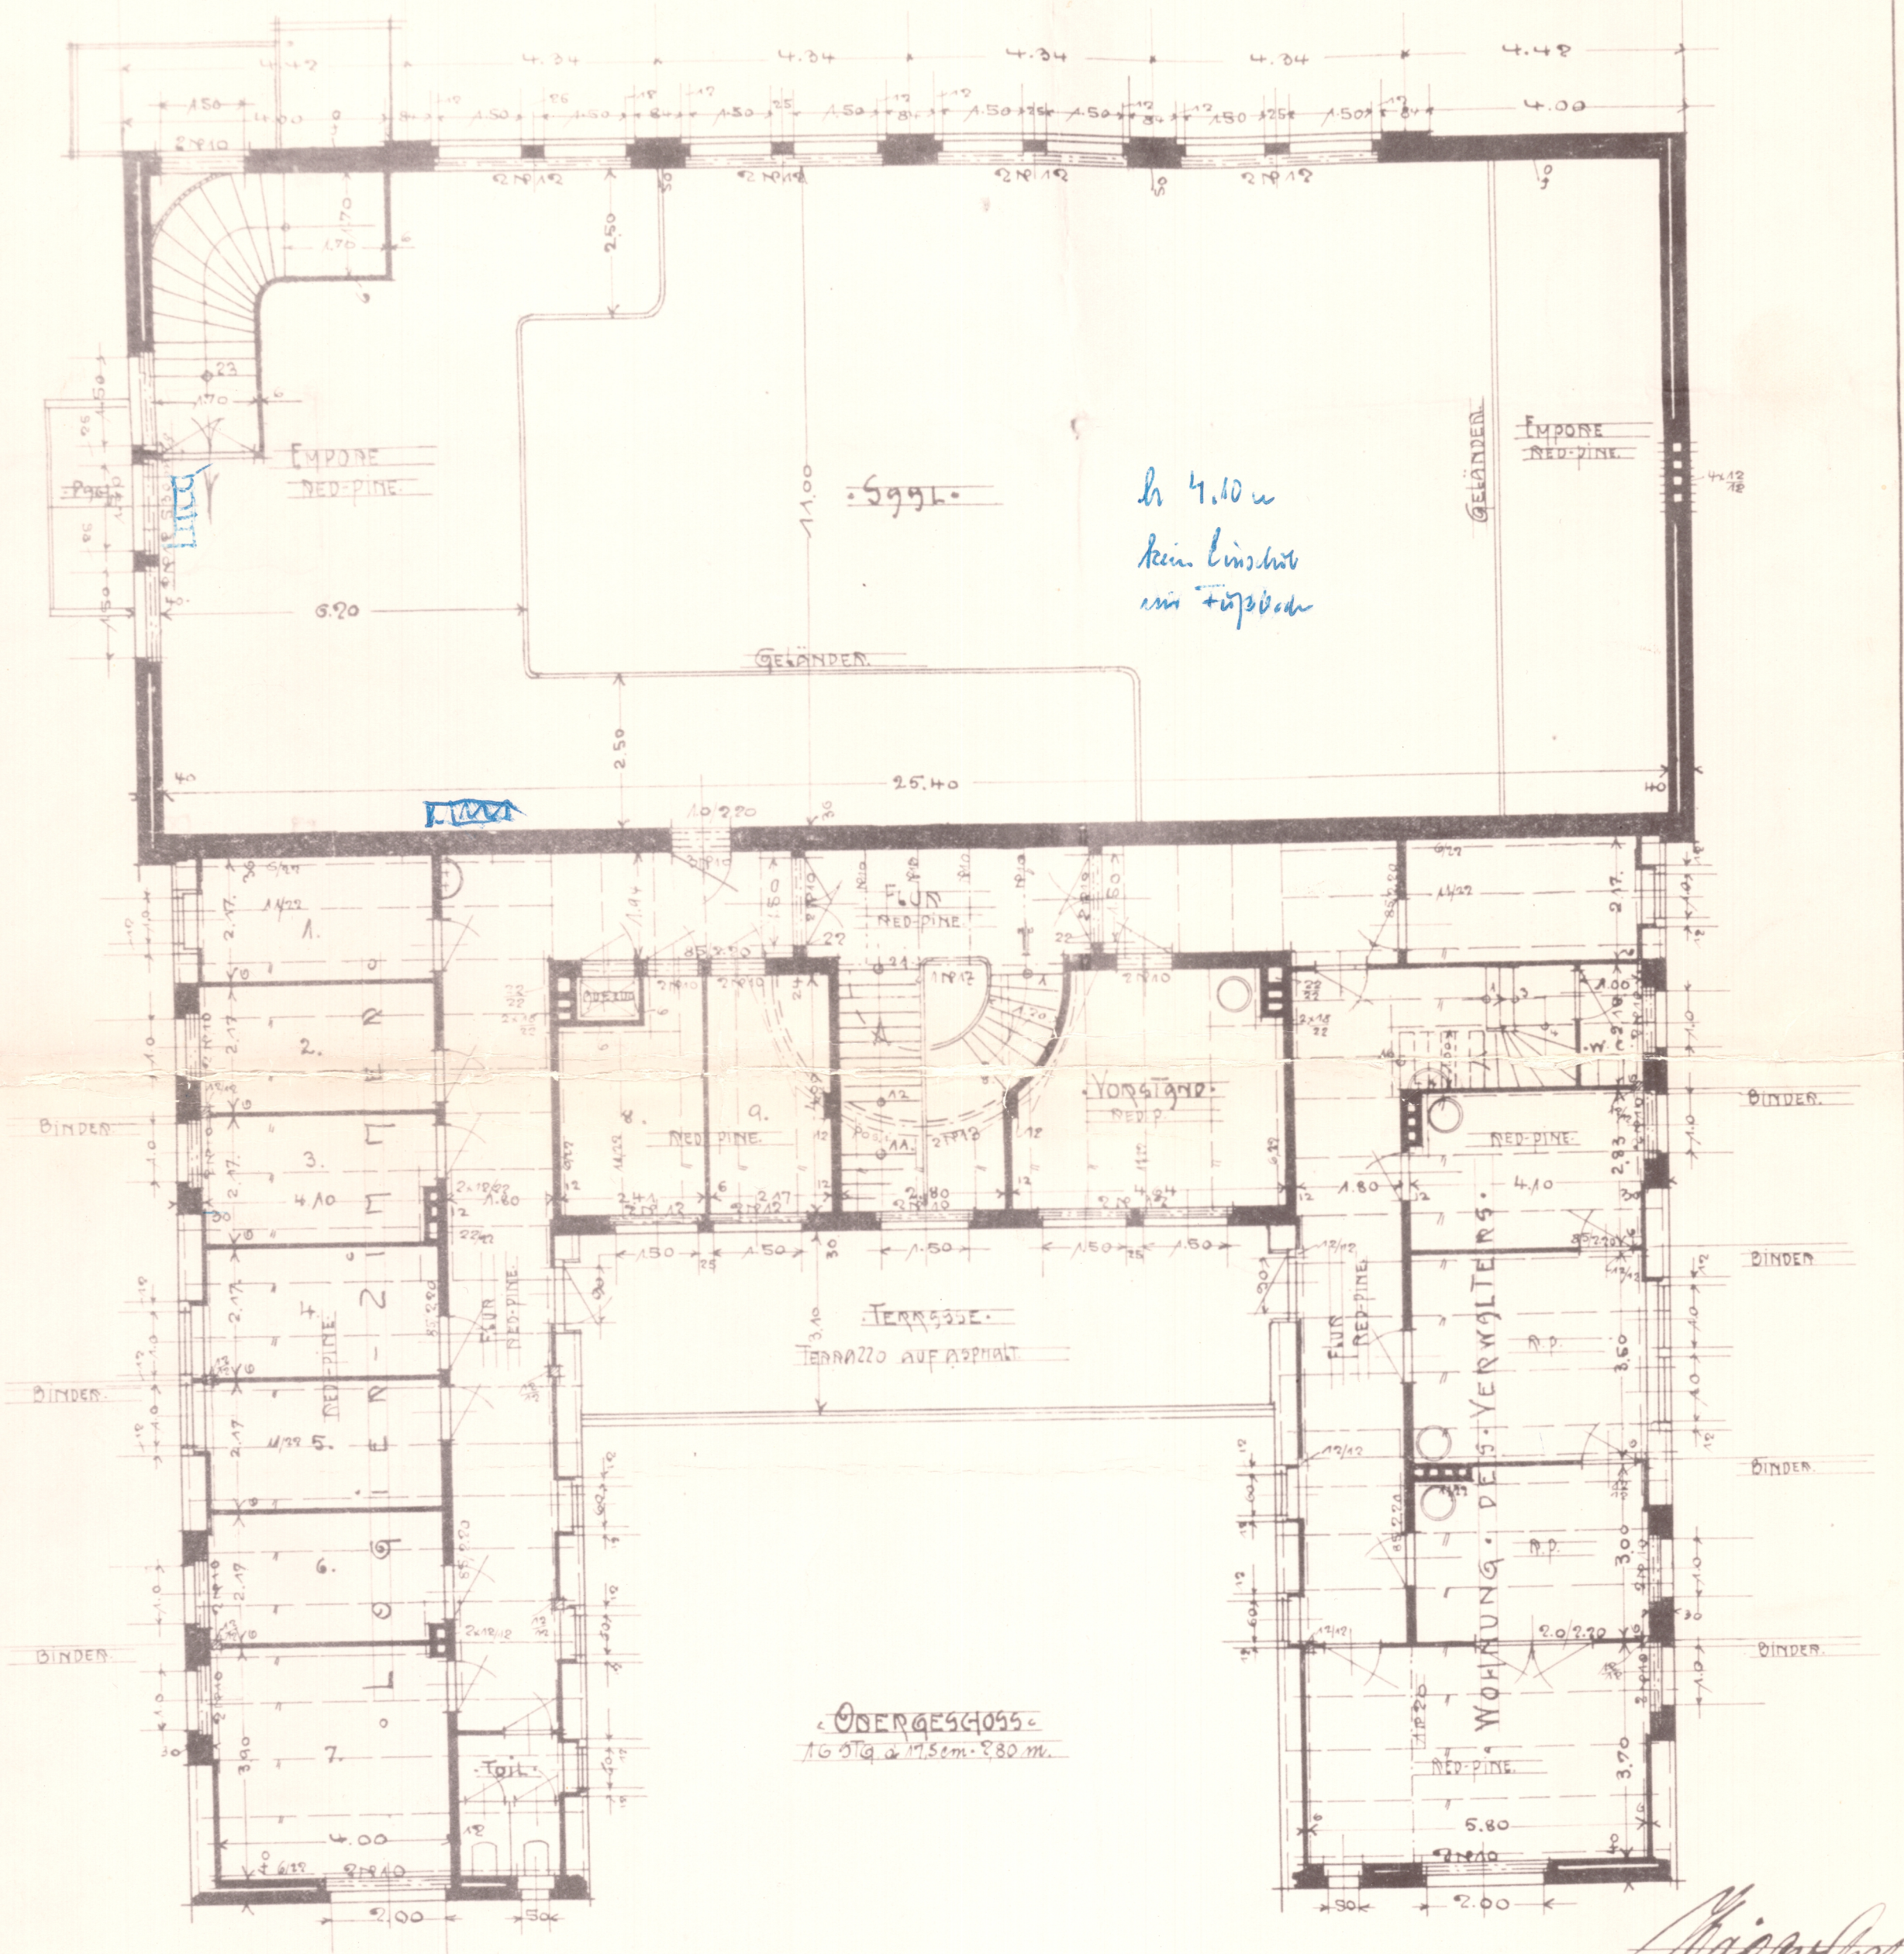

• SOLDATENHEIM •

• LOCKSTEDTER-LAGER •

• Sggl. •
 h 4.10 m
 kein Einbau
 ein Fußboden

• OBERGESCHOSS •
 16 Stg. d. 17.5em. 830 m.

Handwritten signature and date:
 H. J. ...
 1910

Zur Erlaubnis vom
 für die angegebene
 Strecke, den 24. April 1911.